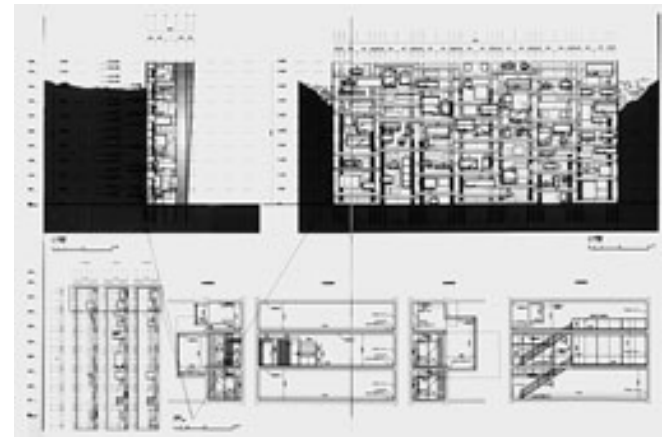

# 第1回 卒業設計コンクール展

最優秀賞

早稲田大学工学部建築学科  
原口 剛

DIPLOMA 2000  
～影響圏のあわい～

最優秀賞

早稲田大学工学部建築学科  
鈴木 雅史

Apoptosis  
(アポトシス)